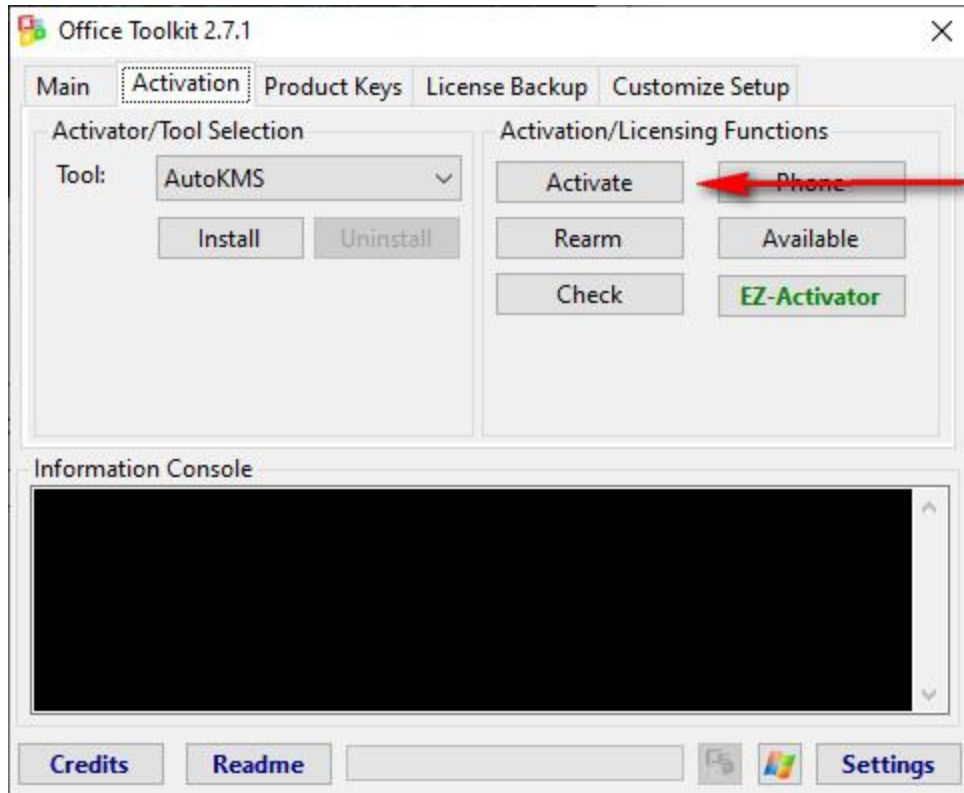

- Giao diện xuất hiện như sau

Kích hoạt Office

- Nhấn vào biểu tượng Office như hình dưới để kích hoạt Office

- Chọn sang tab Activation và nhấn vào nút Activate

Kích hoạt Windows

- Nhấn vào biểu tượng **Windows** như hình dưới để kích hoạt Windows

Chọn sang tab Activation và nhấn vào nút Activate