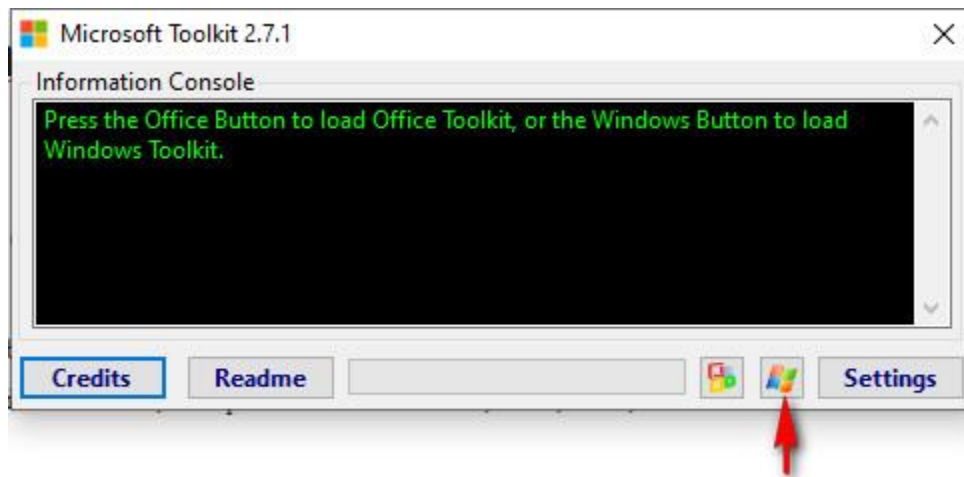

- Giao diện xuất hiện như sau

Kích hoạt Office

- Nhấn vào biểu tượng Office như hình dưới để kích hoạt Office

- Chọn sang tab Activation và nhấn vào nút Activate

Kích hoạt Windows

- Nhấn vào biểu tượng **Windows** như hình dưới để kích hoạt Windows