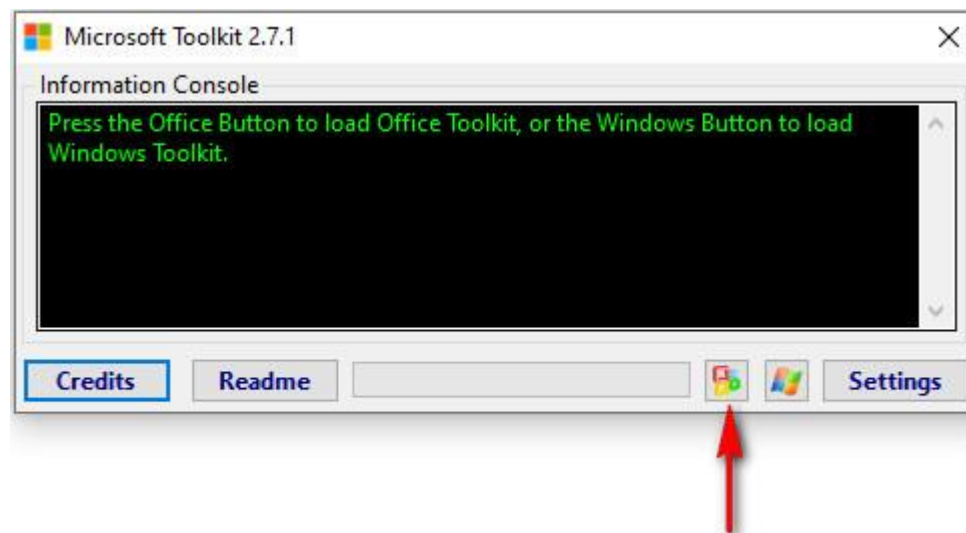

- Giao diện xuất hiện như sau

Kích hoạt Office

- Nhấn vào biểu tượng Office như hình dưới để kích hoạt Office

- Chọn sang tab Activation và nhấn vào nút Activate

Kích hoạt Windows

- Nhấn vào biểu tượng **Windows** như hình dưới để kích hoạt Windows