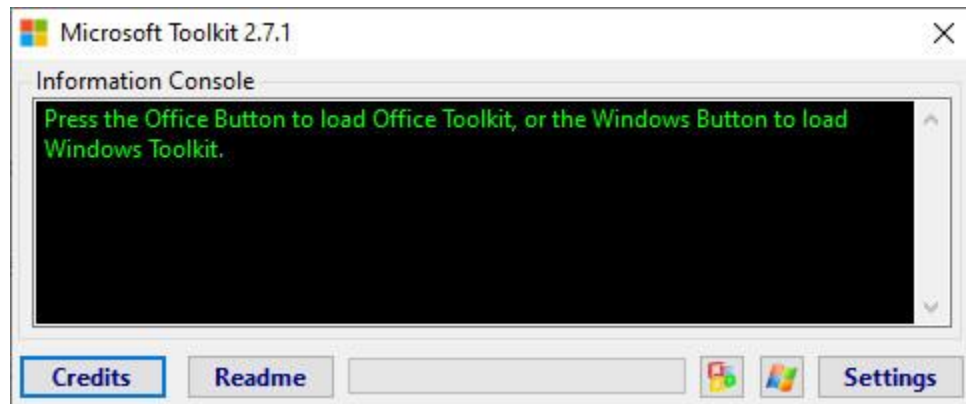

- Giao diện xuất hiện như sau

Kích hoạt Office

- Nhấn vào biểu tượng Office như hình dưới để kích hoạt Office

- Chọn sang tab Activation và nhấn vào nút Activate

Kích hoạt Windows

- Nhấn vào biểu tượng **Windows** như hình dưới để kích hoạt Windows